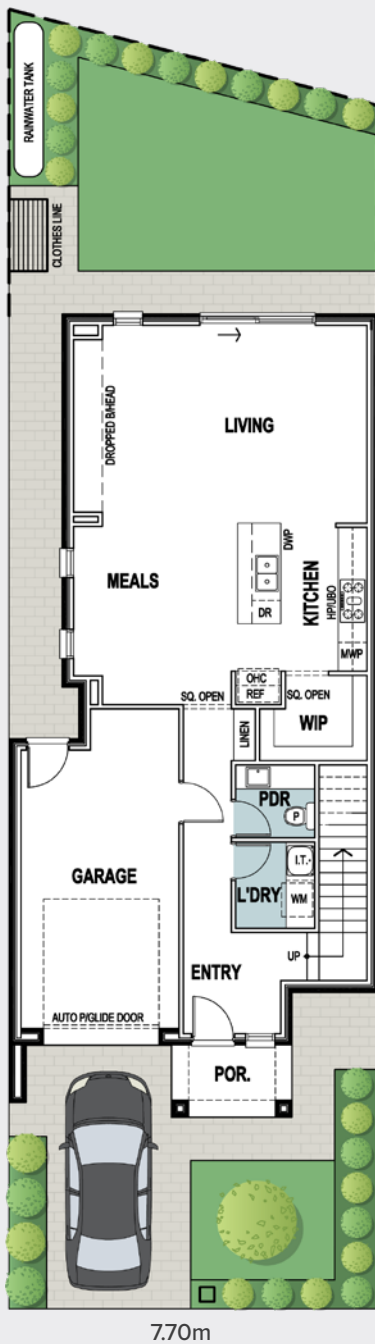

## 31B Byard Tce

Ground	81.50m <sup>2</sup>
Upper	76.10m <sup>2</sup>
Porch	3.76m <sup>2</sup>
Balcony	8.55m <sup>2</sup>
Garage	24.00m <sup>2</sup>
<b>Total Residence</b>	<b>193.91m<sup>2</sup></b>
<b>Land size</b>	<b>234.00m<sup>2</sup></b>

## 31A Byard Tce

Ground	81.49m <sup>2</sup>
Upper	85.62m <sup>2</sup>
Porch	3.76m <sup>2</sup>
Balcony	13.20m <sup>2</sup>
Garage	24.30m <sup>2</sup>
<b>Total Residence</b>	<b>208.37m<sup>2</sup></b>
<b>Land size</b>	<b>201.00m<sup>2</sup></b>