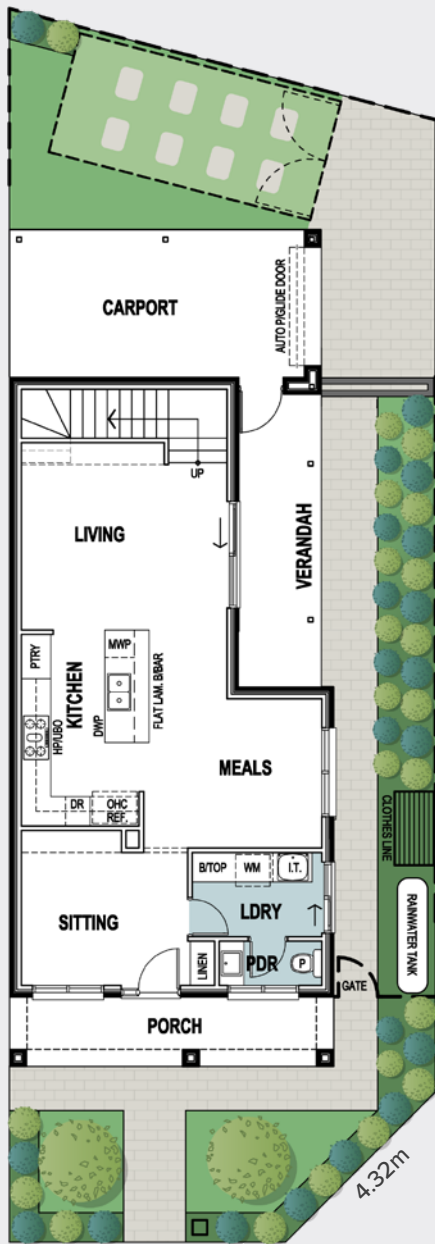

# House 2

## 31A Byard Tce

Ground	81.49m <sup>2</sup>
Upper	85.62m <sup>2</sup>
Porch	3.76m <sup>2</sup>
Balcony	13.20m <sup>2</sup>
Garage	24.30m <sup>2</sup>
<b>Total Residence</b>	<b>208.37m<sup>2</sup></b>
<b>Land size</b>	<b>201.00m<sup>2</sup></b>

# House 3

## 31 Byard Tce

Ground	71.18m <sup>2</sup>
Upper	67.34m <sup>2</sup>
Porch	9.31m <sup>2</sup>
Verandah	10.00m <sup>2</sup>
Carport	19.64m <sup>2</sup>
<b>Total Residence</b>	<b>177.47m<sup>2</sup></b>
Land size	203.00m <sup>2</sup>